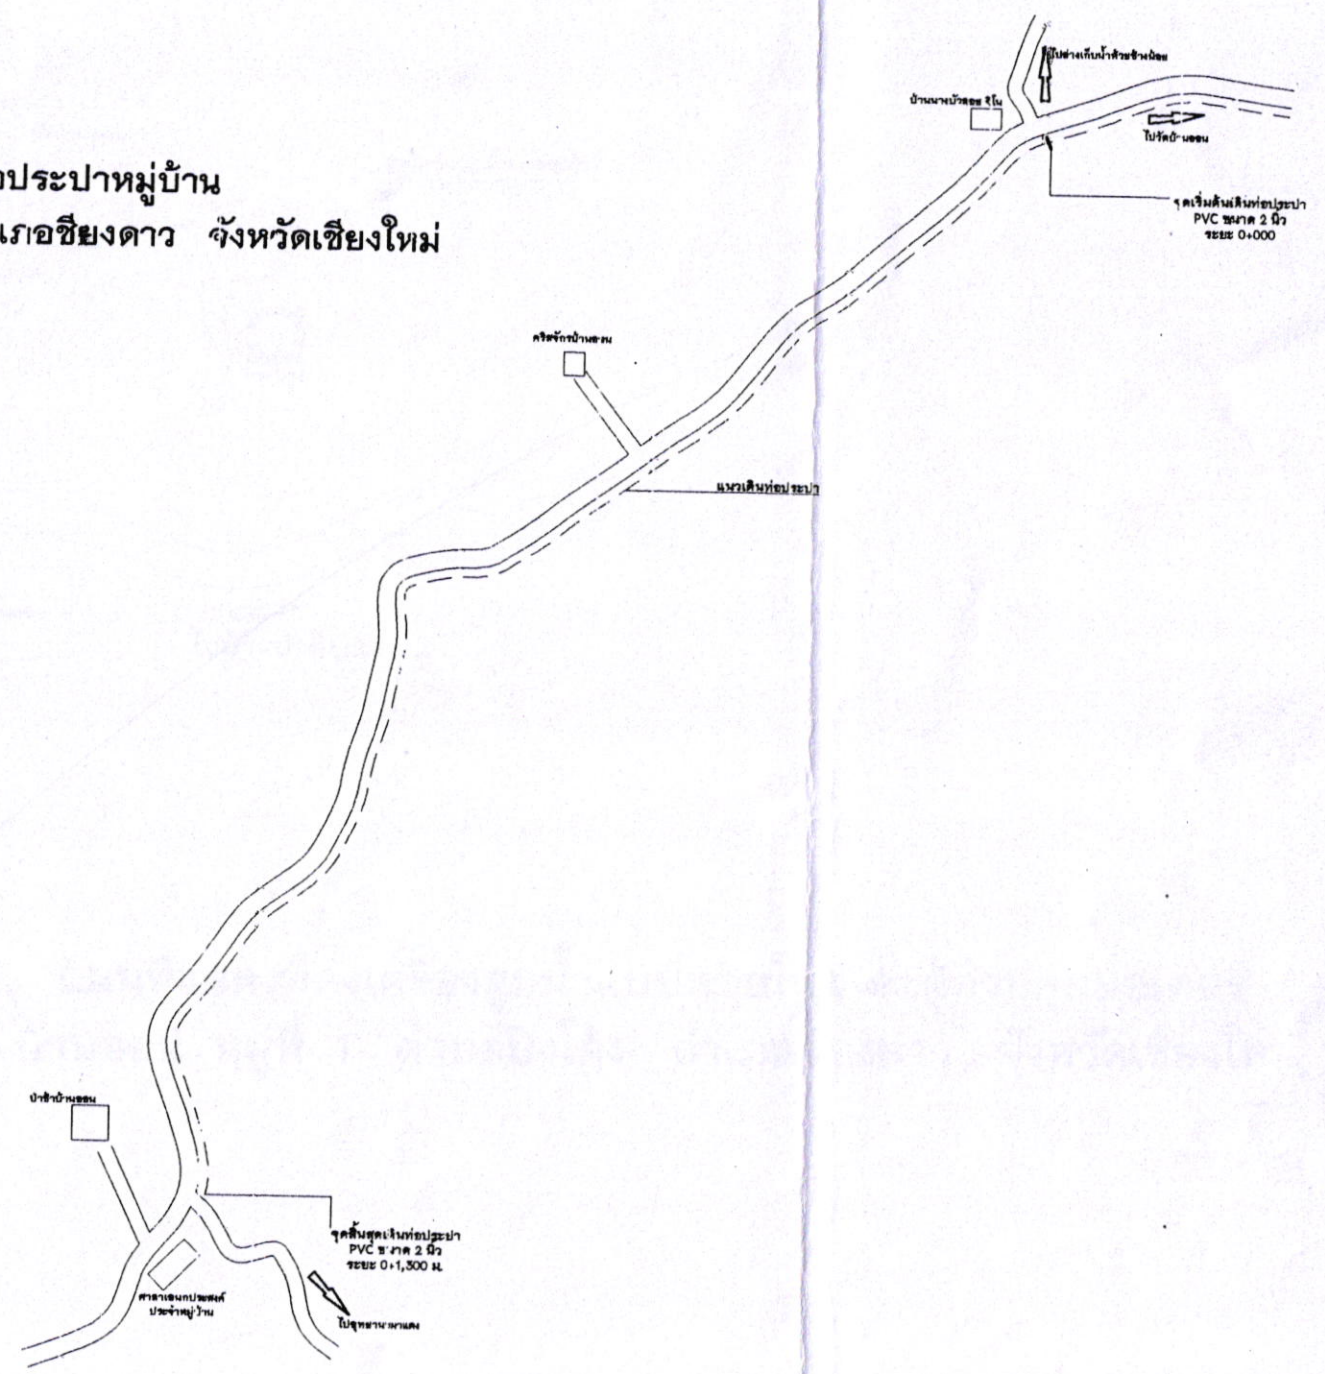

แผนที่แสดงแนวเดินท่อประปาหมู่บ้าน
บ้านออน หมู่ที่ 1 ตำบลปึงโค้ง อำเภอเชียงดาว จังหวัดเชียงใหม่

แผนที่แสดงที่ตั้งเครื่องสูบน้ำแบบหอยโข่งและตู้ควบคุมมอเตอร์
บ้านออน หมู่ที่ 1 ตำบลปึงโค้ง อำเภอลำดวน จังหวัดเชียงใหม่